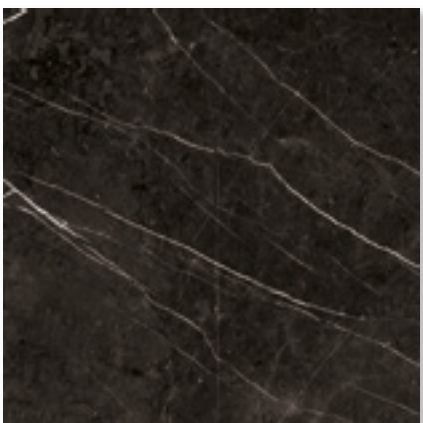

59,3 x 59,3 cm / 23,3" x 23,3"

Hope-R Blanco
R.024

Baily-R Blanco
R.028

Hope-R Marfil
R.024

Baily-R Marfil
R.028

Hope-R Negro
R.026

MAR BLES

MOONLIGHT