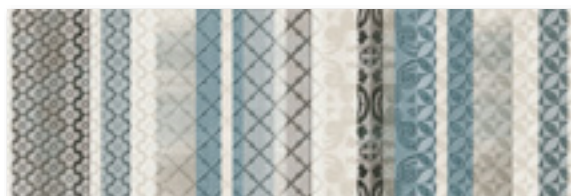

* Vitrail-4 Turquesa
R.347

4 pièces per box / 4 piezas por caja / 4 pièces par boîte

- This reference is composed by different designs coming in the same box.
  Esta referencia está compuesta por diseños diferentes mezclados en la misma caja.
  Cette référence est composée de décors différents emballés dans la même boîte.