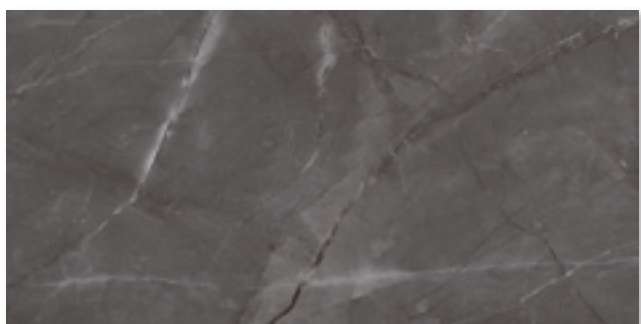

Vanity - R Plomo
R.030

* This reference is available with bases Wish-R Pearl, Wish-R Gold, Brecha-R Beige, Antique-R Crema, Viterbo-R Marfil, Arabescato-R, Classique-R Arena, Alabastro-R.
Esta referencia está disponible con las bases Wish-R Pearl, Wish-R Gold, Brecha-R Beige, Antique-R Crema, Viterbo-R Marfil, Arabescato-R, Classique-R Arena, Alabastro-R.
Cette référence est disponible avec les unis Wish-R Pearl, Wish-R Gold, Brecha-R Beige, Antique-R Crema, Viterbo-R Marfil, Arabescato-R, Classique-R Arena, Alabastro-R.

BASES	44,3 x 89,3 cm / 17,4" x 35,2"								
		PIECES / BOX	M² / BOX	ML / BOX	KG / BOX	BOX / PALLET	M² / PALLET	ML / PALLET	KG / PALLET
Skirting tile R.314	9,4 x 44,3 cm / 3,7" x 17,4"	23	-	10,19	14,58	56	-	570,40	816,20
Staircase step R.350	44,3 x 89,3 cm / 17,4" x 35,2"	3	-	2,68	26,80	33	-	88,41	884,40
Gradone R.357	44,3 x 89,3 cm / 17,4" x 35,2"	2	-	1,79	19,50	-	-	-	-
Ángulo Gradone	44,3 x 89,3 cm / 17,4" x 35,2"	1	-	0,89	10,20	-	-	-	-