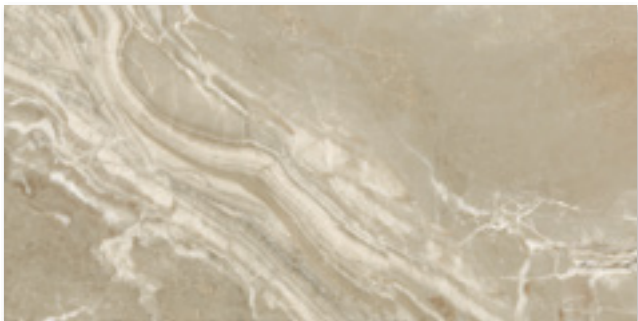

Brecha-R Damascata
R.030