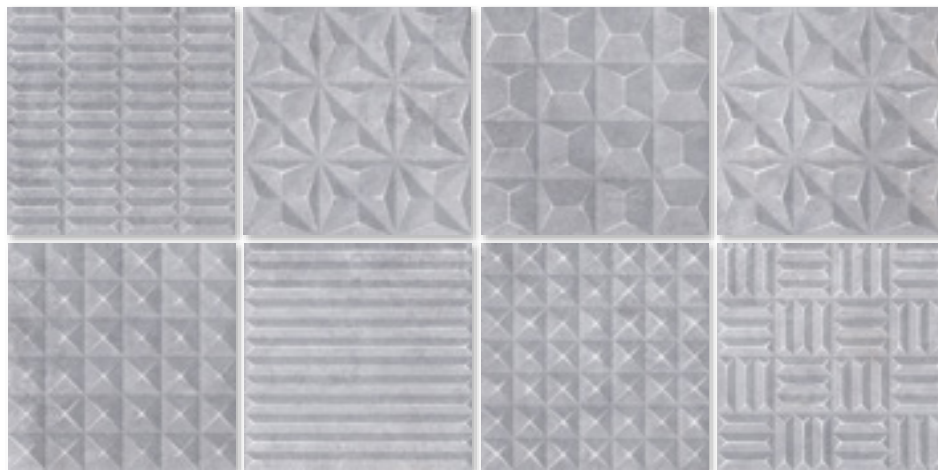

29,3x29,3 cm / 11,5"x 11,5"

* Lenar-R Nube
R.023

FLAT SURFACE