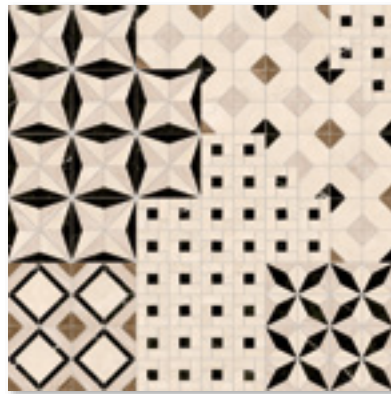

* Palene-R Marfil
R.028