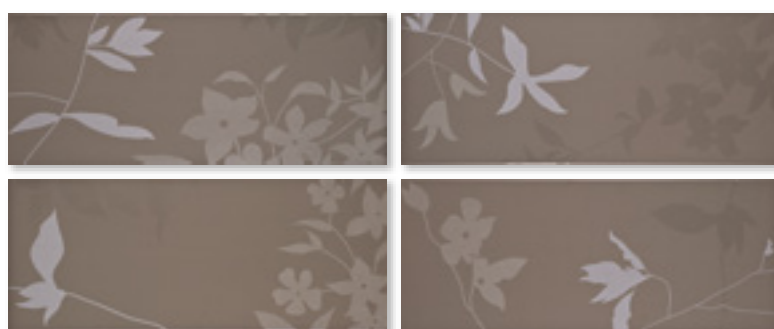

Shadow - 4 Visón
R.329

4 pieces per box / 4 piezas por caja / 4 pièces par boîte

Shadow - 4 Gris
R.329

4 pieces per box / 4 piezas por caja / 4 pièces par boîte

Shadow - 4 Plomo
R.329

4 pieces per box / 4 piezas por caja / 4 pièces par boîte