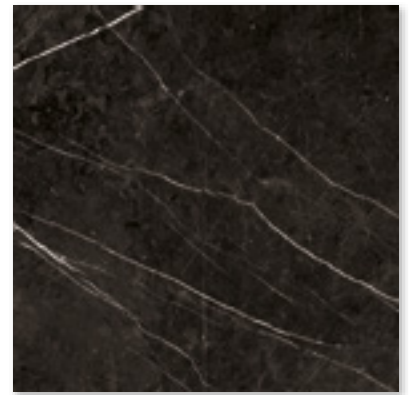

Neso-R Negro
R.026