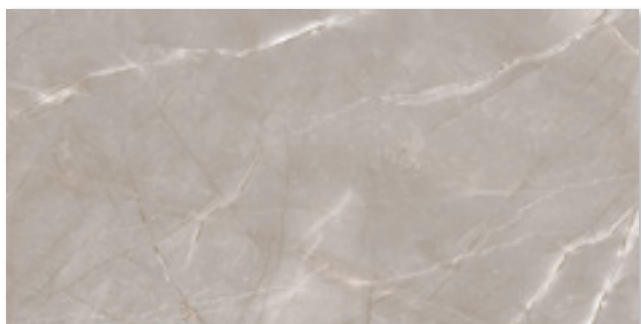

Vanity - R Pearl
R.030