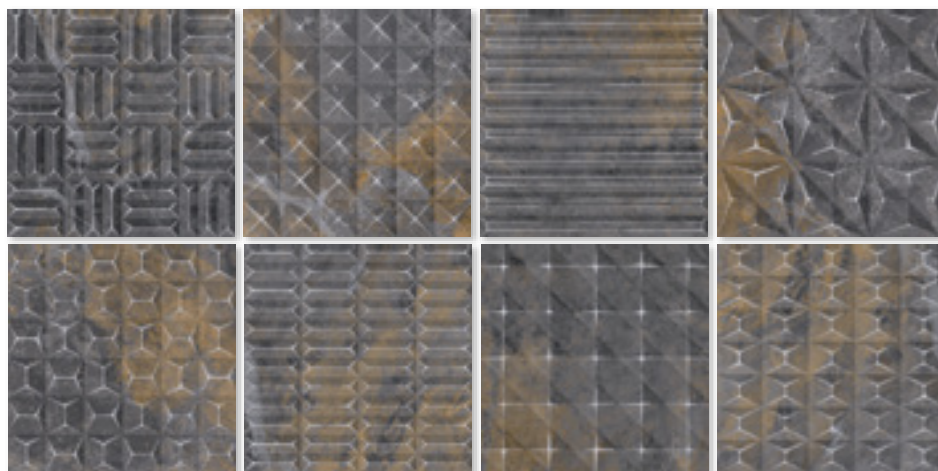

* Lenar-R Mix
R.023

FLAT SURFACE

BASES	29,3 x 29,3 cm / 11,5" x 11,5"								
		PIECES / BOX	M² / BOX	ML / BOX	KG / BOX	BOX / PALLET	M² / PALLET	ML / PALLET	KG / PALLET
		11	0,94	-	17,82	64	60,41	-	1140,54