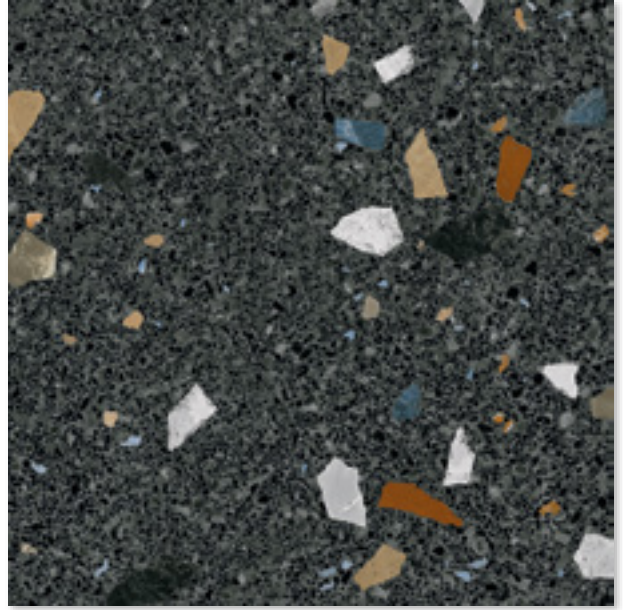

hotel
ZALETTI

Miscela-R Nacar / Miscela-R Grafito / Stellato-R Multicolor · 80x80 cm

STRACCIATELLA

PORCELAIN TILE
PORCELÁNICO / GRÈS CÉRAME

80x80 cm / 31,5"x 31,5"

Stracciatella-R Nácar
R.031

Stracciatella-R Grafito
R.031