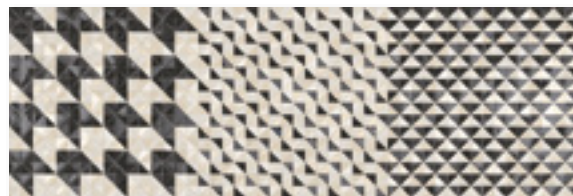

* Milne Marfil
R.015