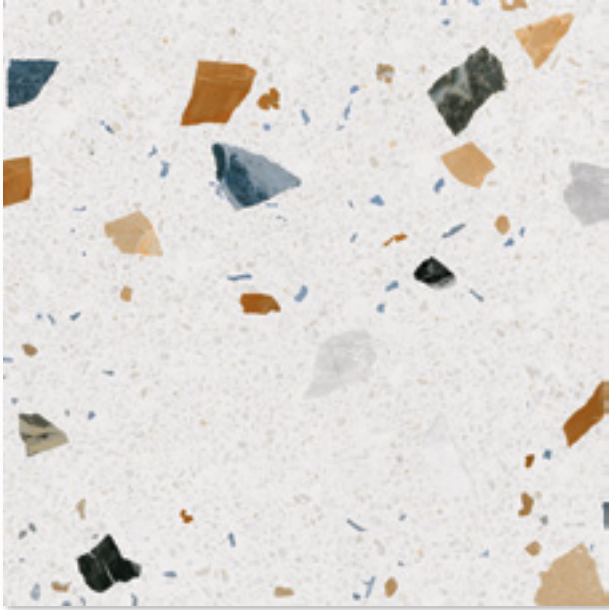

hotel
ZALETTI

Miscela-R Nacar / Miscela-R Grafito / Stellato-R Multicolor · 80x80 cm

STRACCIATELLA

PORCELAIN TILE
PORCELÁNICO / GRÈS CÉRAME

80x80 cm / 31,5"x 31,5"

Stracciatella-R Nácar
R.031

Stracciatella-R Grafito
R.031