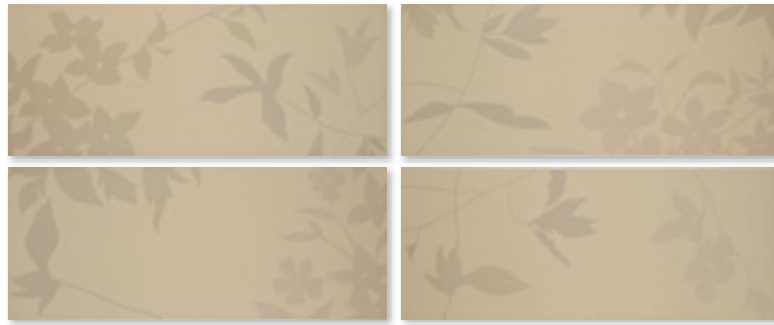

UNIVERSAL

WALL TILE
REVESTIMIENTO / FAÏENCE

20 x 50 cm / 7,9"x 19,7"

Shadow - 4 Arena
R.329

4 pieces per box / 4 piezas por caja / 4 pièces par boîte

Shadow - 4 Nuez
R.329

4 pieces per box / 4 piezas por caja / 4 pièces par boîte