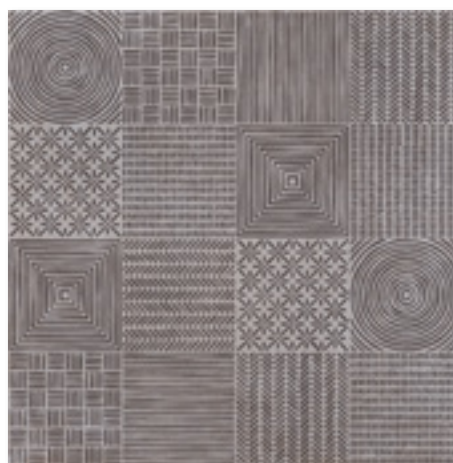

* Marles Níquel
R.051
Marles-R Níquel
R.042

80x80 cm / 31,5"x 31,5"