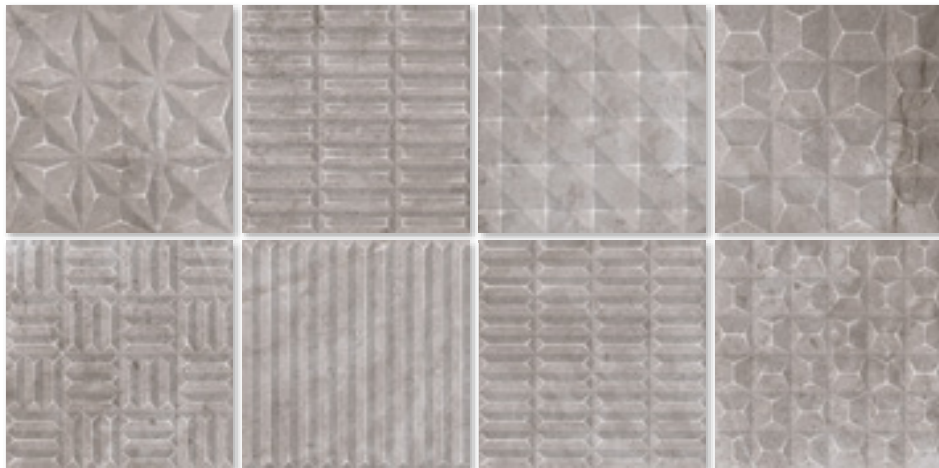

LITHOS

PORCELAIN TILE
PORCELÁNICO / GRÈS CÉRAME

29,3x29,3 cm / 11,5" x 11,5"

* Lenar-R Sand
R.023

FLAT SURFACE

* Lenar-R Beige
R.023

FLAT SURFACE

* Lenar-R Basalto
R.023