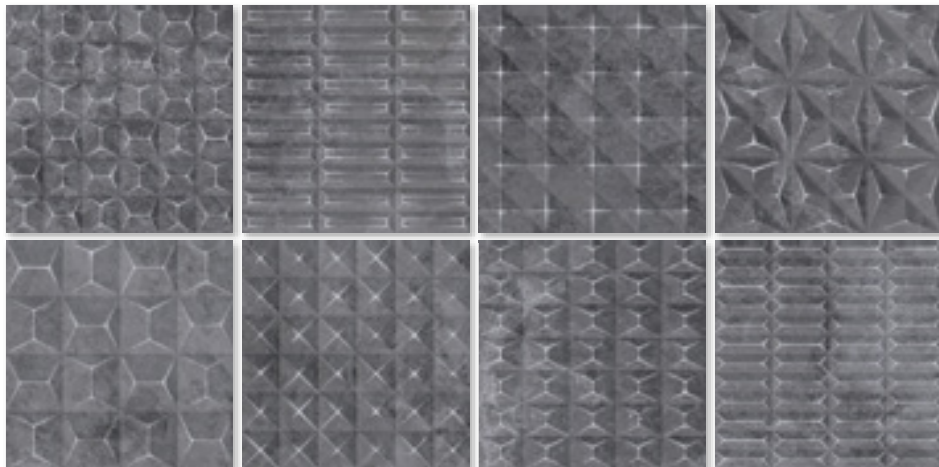

LITHOS

PORCELAIN TILE
PORCELÁNICO / GRÈS CÉRAME

29,3x29,3 cm / 11,5" x 11,5"

* Lenar-R Sand
R.023

FLAT SURFACE

* Lenar-R Beige
R.023

FLAT SURFACE

* Lenar-R Basalto
R.023