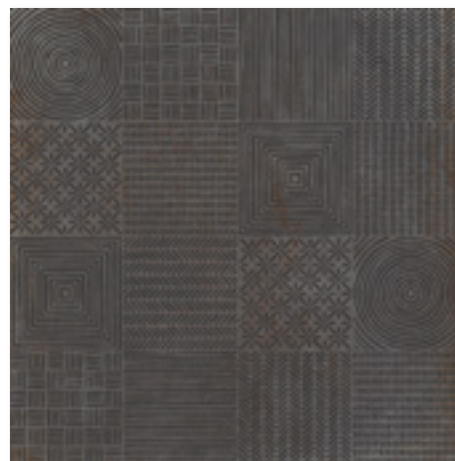

* Marles Plomo
R.051
Marles-R Plomo
R.042

80x80 cm / 31,5" x 31,5"