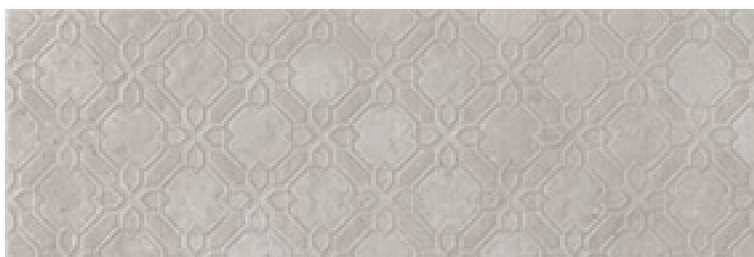

LAMBRATE

WALL TILE *White Body*
REVESTIMIENTO / FAÏENCE

33,3x100 cm / 13,1"x39,4"

Lambrate Gris
R.014

Lambrate Plomo
R.014

Ventura Blanco
R.016

Cadorna Gris
R.046

Cadorna Plomo
R.046